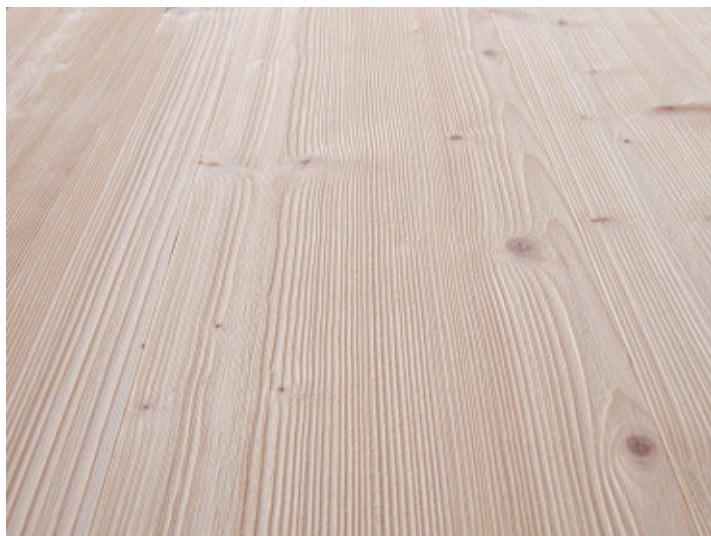

BIG-SIZE | modern - breit - schön

Das trendige Wand- & Deckentäfer - geschliffen oder tiefengebürstet

BIG-SIZE standard tiefengebürstet

Cristal UV tiefengebürstet

Polaris Choco tiefengebürstet

Polaris tiefengebürstet

Polaris Silver tiefengebürstet

Trend tiefengebürstet

Bild: BIG-SIZE Trend geschliffen

“Metallic-look” Farbtöne - modern und schlicht

BIG-SIZE metal tiefengebürstet

Anthrazit metal tiefengebürstet

Technische Daten:

Oberfläche: Polaris,
Polaris Silver, Polaris Choco,
Trend oder Cristal UV

NEU: Anthrazit metal, darkgrey metal,
lightgrey metal

Holzart: heimische Fichte BIG-SIZE
3-Schichttäfer

Profil: Nut und Kamm kleiner Fase

Oberfläche: gehobelt, geschliffen, 2x behandelt
mit Zwischenschliff

ODER: tiefengebürstet, endbehandelt

Dimension: 19 x 185 mm

Längen: 415, 500, 598 cm

Qualität: B/C+ Top (3-Schichtplatte)

Bild: Ausbau “Manufaktur Studio”
BIG-SIZE Darkgrey metal tiefengebürstet