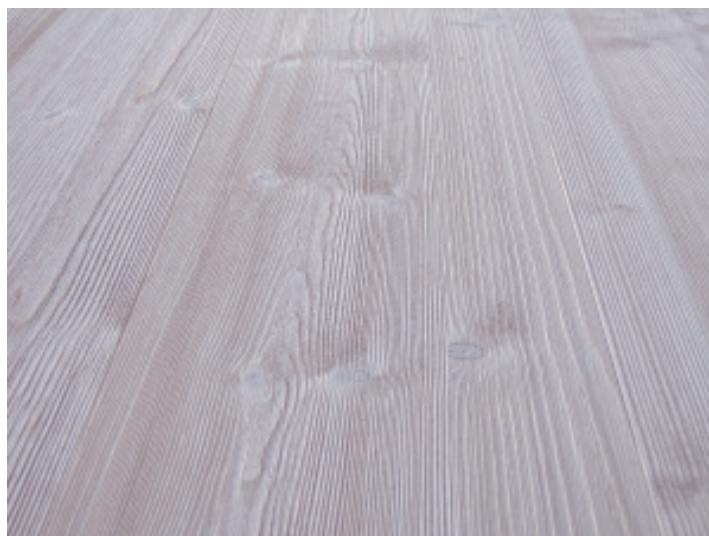

BIG-SIZE | modern - breit - schön

Das trendige Wand- & Deckentäfer - geschliffen oder tiefengebürstet

BIG-SIZE standard tiefengebürstet

Cristal UV tiefengebürstet

Polaris Choco tiefengebürstet

Polaris tiefengebürstet

Polaris Silver tiefengebürstet

Trend tiefengebürstet

Bild: BIG-SIZE Trend geschliffen

“Metallic-look” Farbtöne - modern und schlicht

BIG-SIZE metal tiefengebürstet

Anthrazit metal tiefengebürstet

Technische Daten:

Oberfläche: Polaris,
Polaris Silver, Polaris Choco,
Trend oder Cristal UV

NEU: Anthrazit metal, darkgrey metal,
lightgrey metal

Holzart: heimische Fichte BIG-SIZE
3-Schichttäfer

Profil: Nut und Kamm kleiner Fase

Oberfläche: gehobelt, geschliffen, 2x behandelt
mit Zwischenschliff

ODER: tiefengebürstet, endbehandelt

Dimension: 19 x 185 mm

Längen: 415, 500, 598 cm

Qualität: B/C+ Top (3-Schichtplatte)

Bild: Ausbau “Manufaktur Studio”
BIG-SIZE Darkgrey metal tiefengebürstet